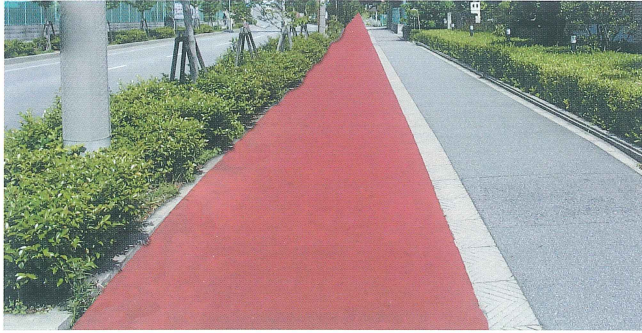

ベージュ

ライトブルー

ブラウン

1 特 長

- 水系1液塗料の為、作業性に優れ、施工時の火気と、有機溶剤に起因する労働安全衛生上の問題がありません。
- アスファルト面に全くにじみのない美しい仕上げが得られます。
- スプレー塗装が可能であり、舗装の透水・排水性を阻害しません。
- 耐候性・耐水性に優れた、高耐久の塗膜が得られます。

2 用 途

自転車道 遊歩道 公園 催し物の図形表示 など

3 荷 姿